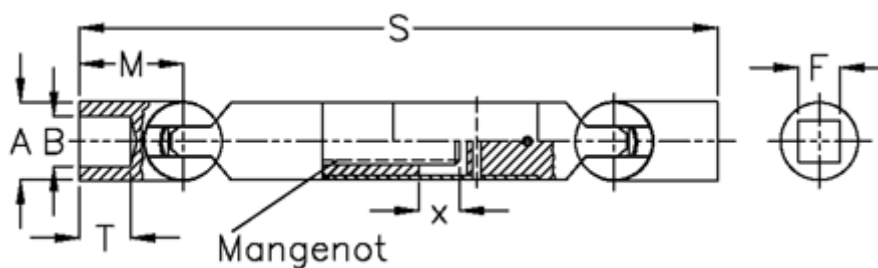

Varenummer: 078321043
Beskrivelse: Kugleled med udtræk 0.832.104.003
s=280 x=90 firkant 16

Mål

A	= 32
F	= 16
M	= 40.0
Mangenot	= 6x16x20
MD max. Nm	= 60
s	= 280
T	= 19
x	= 90